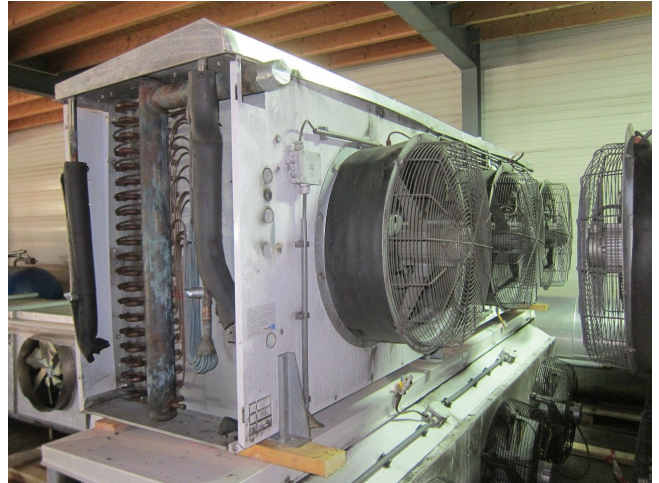

# Helpman THOR-B 536-8 HG

## Specifications

Marca	Helpman
Tipo	THOR-B 536-8 HG
Capacidad kW	44,3
Refrigerante	Freon
Número de aficionados	3
Fan del Espacio in mm	8
Descongelación	Hot Gas
m <sup>3</sup> /h	32500
Tamaños	3520x1200x1080 mm (LxWxH)
Comentarios	# // y.o.b. 2004 (x2) // Fan: 1,4 kW / 1420 RPM / Ø = 600 mm
Remarks	surface 223,9 m <sup>2</sup>
Volume	84 dm <sup>3</sup>
Peso	376
Stock	2