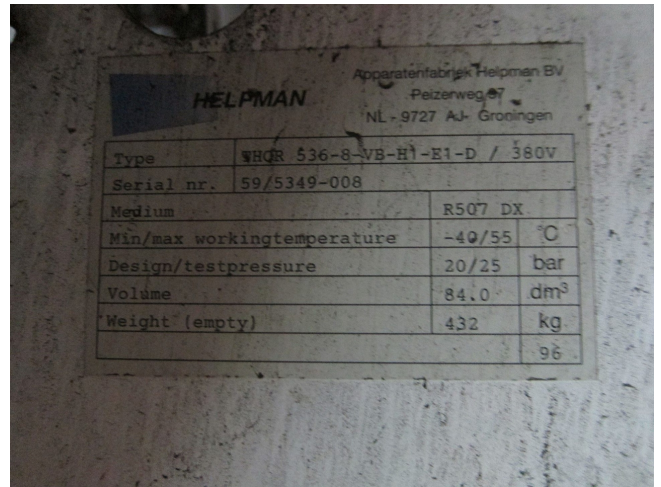

Capaciteiten R-404A / R 507A

Lamelafstand 8 mm

Koeler-model THQR	Capaciteiten kW		Lucht- hoev. m³/h	Koel- opp. m²	Inw. vol. dm³	Gewicht kg	Afmetingen		Ventilatoren		Aantal	Worp (m)		Geluids- niveau dB(A)
	Berijpt t_l=-8°C DT_l=8K	Droog t_l=-8°C DT_l=8K					Lengte A mm	Hoogte B mm	Ver- mogen kW	THQR-B		THQR-Z		
414-8	8.5	7.4	8780	39.8	19	100	1520	880	0.75	1	29	35	64	
416-8	11.8	10.3	8880	59.7	29	115	1520	880	0.75	1	28	34	64	
418-8	14.5	12.6	8980	79.6	38	131	1520	880	0.75	1	28	34	64	
424-8	17.0	14.8	17600	79.6	32	162	2520	880	0.75	2	29	35	67	
426-8	23.6	20.6	17400	119.4	48	192	2520	880	0.75	2	28	34	67	
428-8	29.0	25.2	17200	159.2	64	223	2520	880	0.75	2	28	34	67	
434-8	25.6	22.2	26300	119.4	45	223	3520	880	0.75	3	29	35	69	
436-8	35.5	30.8	26000	179.1	67	270	3520	880	0.75	3	28	34	69	
438-8	43.5	37.8	25700	238.8	90	316	3520	880	0.75	3	28	34	69	
444-8	34.1	29.6	35100	159.2	58	285	4520	880	0.75	4	29	35	70	
446-8	47.3	41.1	34700	238.8	86	347	4520	880	0.75	4	28	34	70	
448-8	58.0	50.4	34300	318.5	115	409	4520	880	0.75	4	28	34	70	
454-8	42.6	37.0	43900	199.0	70	347	5520	880	0.75	5	29	35	71	
456-8	59.1	51.4	43400	298.6	106	425	5520	880	0.75	5	28	34	71	
458-8	72.5	63.0	42900	398.1	141	502	5520	880	0.75	5	28	34	71	
464-8	51.1	44.4	52700	238.8	83	409	6520	880	0.75	6	29	35	72	
466-8	70.9	61.7	52100	358.3	125	502	6520	880	0.75	6	28	34	72	
468-8	86.9	75.6	51500	477.7	166	595	6520	880	0.75	6	28	34	72	
516-8	14.8	12.9	10800	74.6	36	133	1520	1080	1.20	1	30	36	65	
518-8	18.1	15.8	10700	99.5	48	155	1520	1080	1.20	1	30	36	65	
526-8	29.6	25.7	21700	149.3	60	255	2520	1080	1.20	2	30	36	68	
528-8	36.2	31.5	21400	199.0	80	298	2520	1080	1.20	2	30	36	68	
536-8	44.3	38.8	32500	223.8	84	378	3520	1080	1.20	3	30	36	70